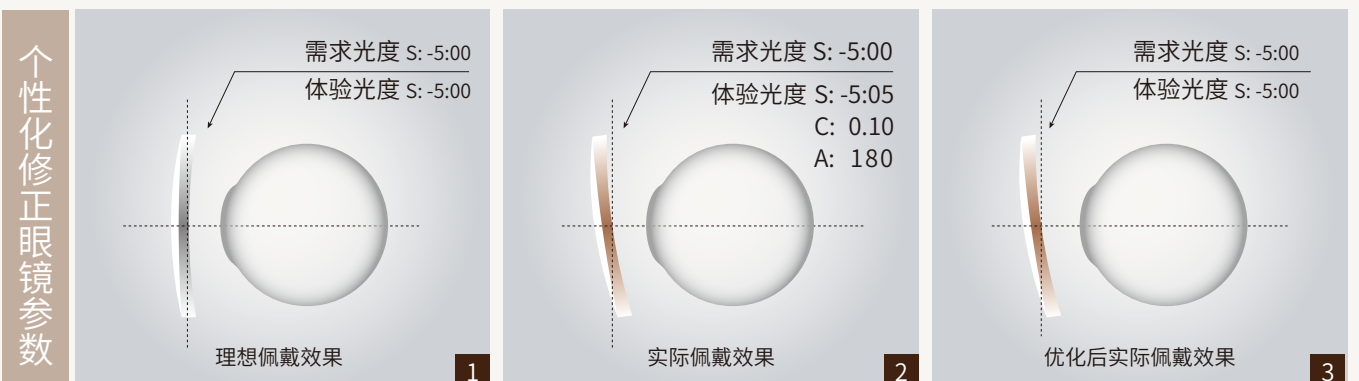

3点6面全面提升体验

个性化设计

常规镜片

升级

车房定制

再升级

个性优化

追求精进,不断追求客户更佳体验

Conant® 康耐特
科技改变视界

定衡销售建议价格

折射率 价格	1.545	1.597	1.665	1.738
车房	1480	2180	2980	4880
UV ++	2080	2880	3680	5680
变色	2480	3280	4180	6280

采用先进的制造技术
减轻眼睛的负担和压力
增加佩戴的舒适性
让眼镜更加美观

上海康耐特光学有限公司
SHANGHAI CONANT OPTICS CO.,LTD.