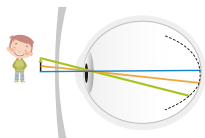

品种		学智优·星享	
折射率(Ne)		1.597	星享 新
材料密度(g/cm ³)		1.30	
阿贝数(\sqrt{e})		41	
抗紫外线(nm)		UV-1	
零售价格	运动型	2280	
	数码型	2680	

精准光学定位
学智优·星享运动缓控镜片

适合户外运动的特殊镜片材质

学智优·星享精选优质的镜片材料，是一款兼备“硬度和韧性”的运动型缓控镜片，有助于长期保护户外运动青少年儿童的眼部健康。