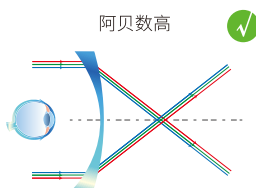

学智优·星享镜片
影像分辨率越好，成像更清晰