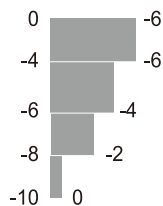

SMART
“学智优”

星享
运动缓控镜

运动安全防护

近视增长减缓

星享
运动缓控镜

学智优·星享
运动缓控镜

— 普通镜片 —

— 学智优·星享 —

品种		学智优·星享	
折射率(Ne)		1.597	星享 新
材料密度(g/cm ³)		1.30	
阿贝数(\sqrt{e})		41	
抗紫外线(nm)		UV-1	
零售价格	运动型	2280	
	数码型	2680	

精准光学定位
学智优·星享运动缓控镜片

适合户外运动的特殊镜片材质

学智优·星享精选优质的镜片材料，是一款兼备“硬度和韧性”的运动型缓控镜片，有助于长期保护户外运动青少年儿童的眼部健康。