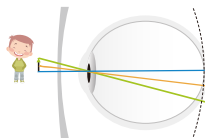

运动安全防护

近视增长减缓

星享
运动缓控镜

学智优·星享
运动缓控镜

— 普通镜片 —