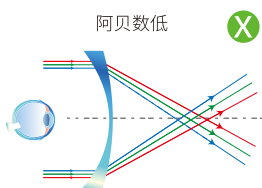

适合户外运动的特殊镜片材质

学智优·星享精选优质的镜片材料，是一款兼备“硬度和韧性”的运动型缓控镜片，有助于长期保护户外运动青少年儿童的眼部健康。

材料	学智优·星享	MR-8	PC (聚碳酸酯)	亚克力
阿贝数 (Ve)	★★★★★	★★★★★	★★	★★★
抗冲击性能	★★★★★	★★★★	★★★★★	★★
耐磨性能	★★★★★	★★★★★	★	★★
UV防护性能	★★★★★	★★★★★	★★★★★	★★★
应力	无	无	有	有

普通镜片
影像分辨率差，成像不清晰